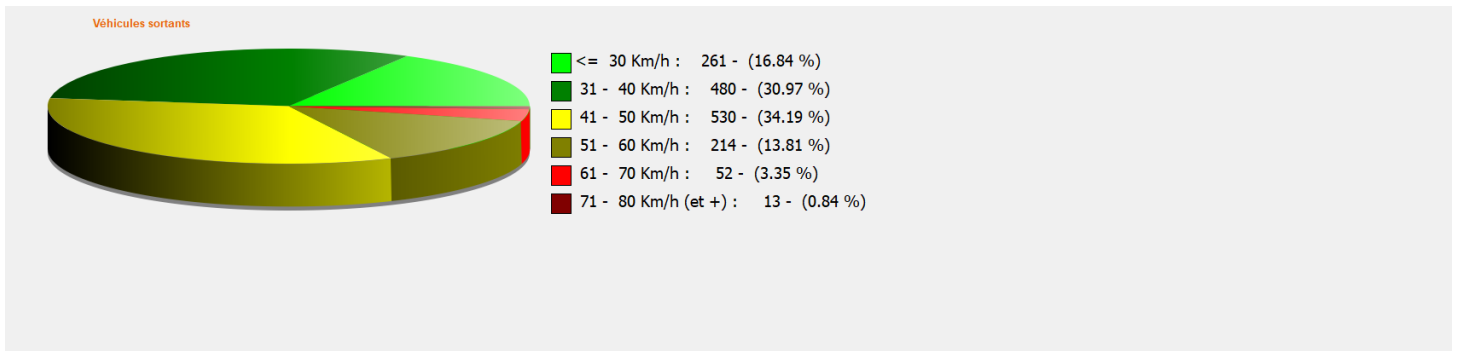

**Début d'exploitation:** jeudi 2 août 2018 11:00  
**Fin d'exploitation:** vendredi 10 août 2018 18:00

**Lieu de la mesure:**

**Commentaire:**

**Début d'exploitation:** jeudi 2 août 2018 11:00  
**Fin d'exploitation:** vendredi 10 août 2018 18:00