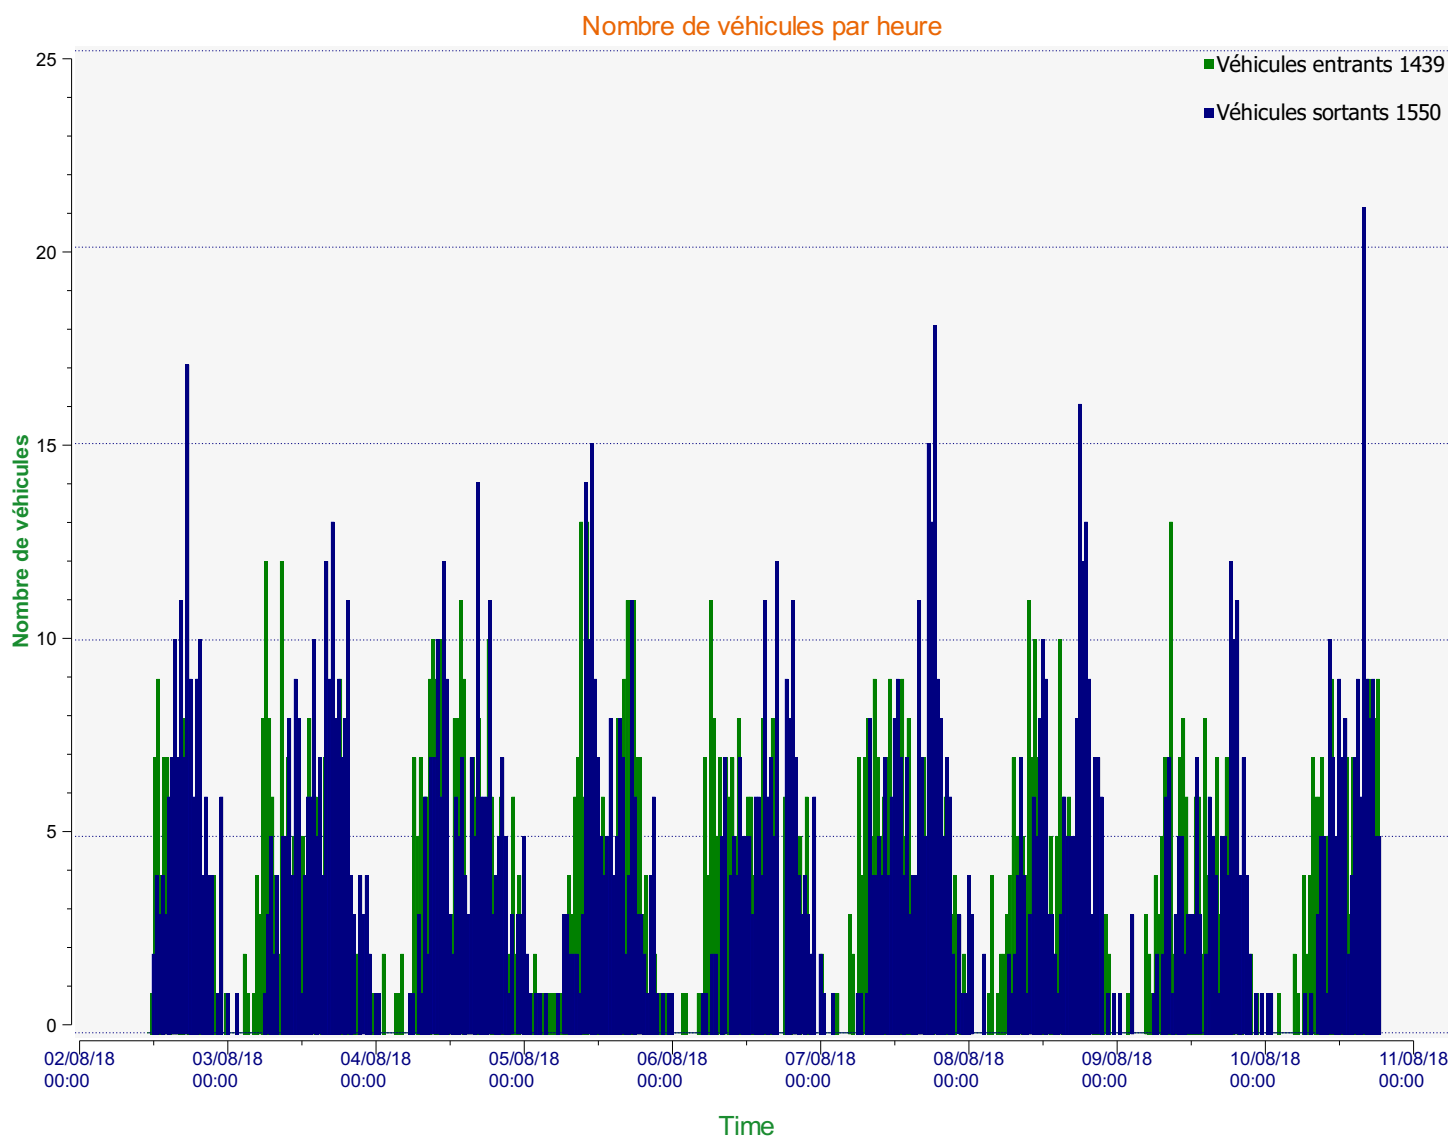

# Élan Cité

DÉTECTER • INFORMER • SÉCURISER

---

**Début d'exploitation:** jeudi 2 août 2018 11:00  
**Fin d'exploitation:** vendredi 10 août 2018 18:00

**Lieu de la mesure:**

**Commentaire:**

---

**Début d'exploitation:** jeudi 2 août 2018 11:00  
**Fin d'exploitation:** vendredi 10 août 2018 18:00

**Lieu de la mesure:**

**Commentaire:**

**Début d'exploitation:** jeudi 2 août 2018 11:00  
**Fin d'exploitation:** vendredi 10 août 2018 18:00

**Lieu de la mesure:**

**Commentaire:**

**Début d'exploitation:** jeudi 2 août 2018 11:00  
**Fin d'exploitation:** vendredi 10 août 2018 18:00

**Lieu de la mesure:**

**Commentaire:**

Véhicules entrants

	<= 30 Km/h :	679 - (47.19 %)
	31 - 40 Km/h :	445 - (30.92 %)
	41 - 50 Km/h :	226 - (15.71 %)
	51 - 60 Km/h :	68 - (4.73 %)
	61 - 70 Km/h :	16 - (1.11 %)
	71 - 80 Km/h (et +) :	5 - (0.35 %)

**Début d'exploitation:** jeudi 2 août 2018 11:00  
**Fin d'exploitation:** vendredi 10 août 2018 18:00

**Lieu de la mesure:**

**Commentaire:**

**Début d'exploitation:** jeudi 2 août 2018 11:00  
**Fin d'exploitation:** vendredi 10 août 2018 18:00