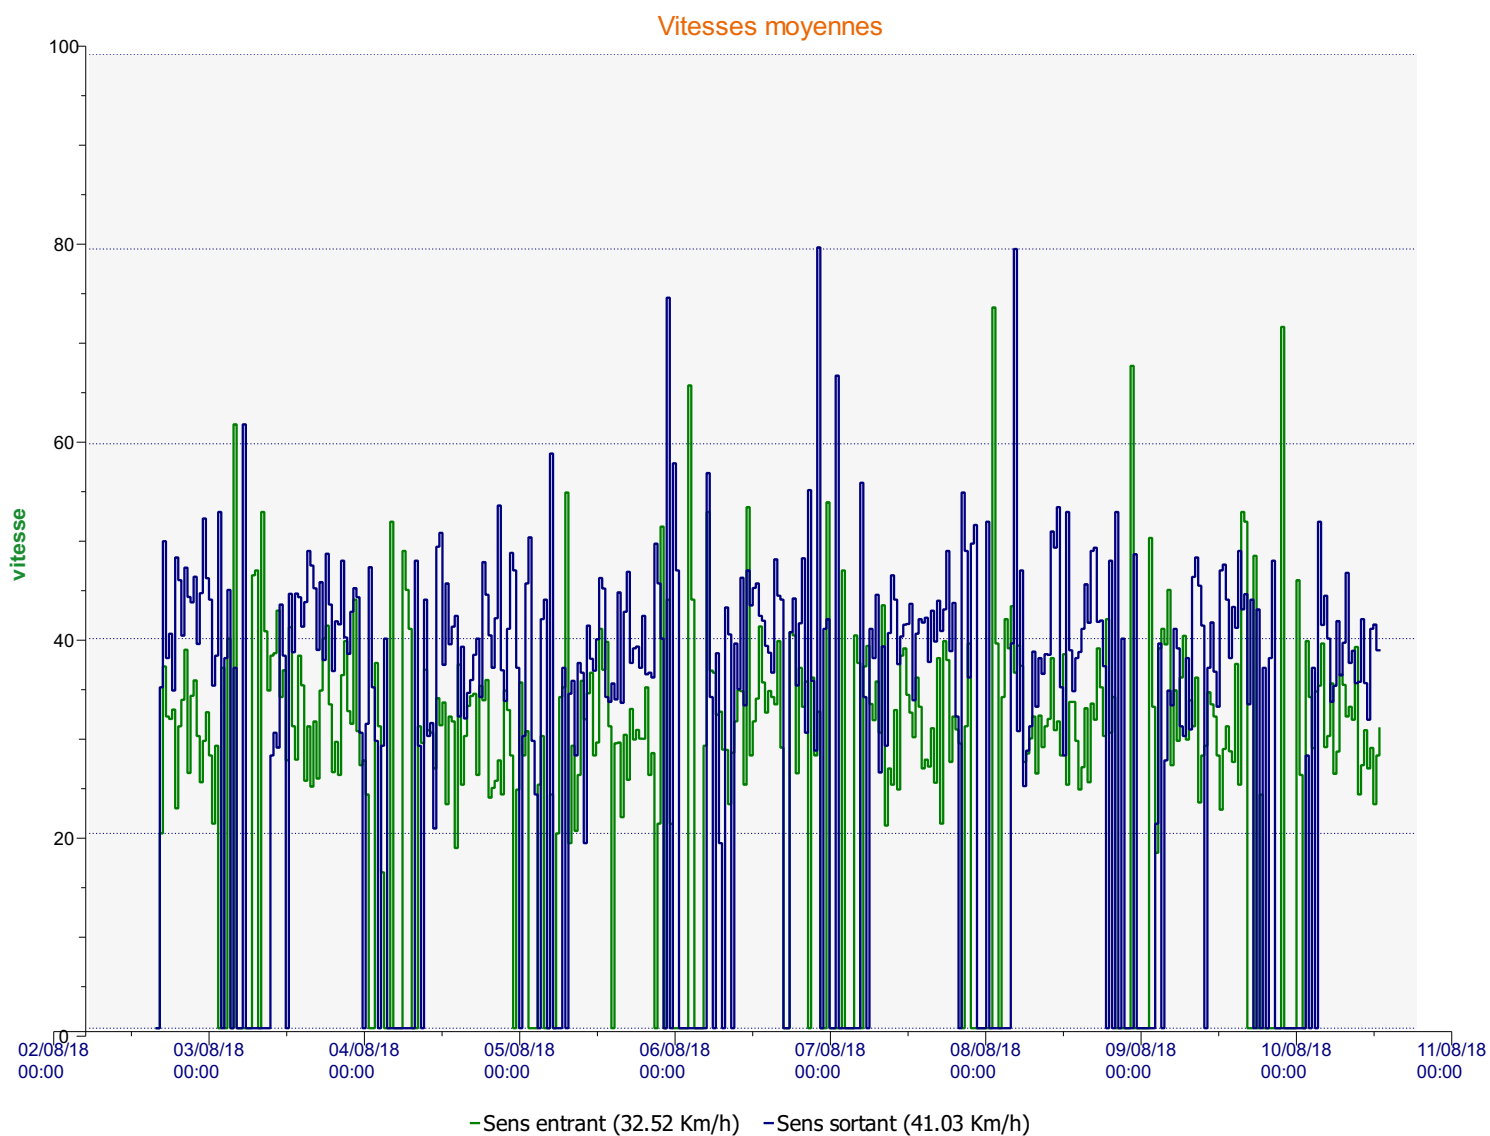

# Élan Cité

DÉTECTER • INFORMER • SÉCURISER

---

**Début d'exploitation:** jeudi 2 août 2018 11:00  
**Fin d'exploitation:** vendredi 10 août 2018 18:00

**Lieu de la mesure:**

**Commentaire:**

---

**Début d'exploitation:** jeudi 2 août 2018 11:00  
**Fin d'exploitation:** vendredi 10 août 2018 18:00

**Lieu de la mesure:**

**Commentaire:**

**Début d'exploitation:** jeudi 2 août 2018 11:00  
**Fin d'exploitation:** vendredi 10 août 2018 18:00

**Lieu de la mesure:**

**Commentaire:**

**Début d'exploitation:** jeudi 2 août 2018 11:00  
**Fin d'exploitation:** vendredi 10 août 2018 18:00

**Lieu de la mesure:**

**Commentaire:**

Véhicules entrants

	<= 30 Km/h :	679 - (47.19 %)
	31 - 40 Km/h :	445 - (30.92 %)
	41 - 50 Km/h :	226 - (15.71 %)
	51 - 60 Km/h :	68 - (4.73 %)
	61 - 70 Km/h :	16 - (1.11 %)
	71 - 80 Km/h (et +) :	5 - (0.35 %)

## Historique des mesures

Date	Nombre de relevés	Nombre véhicules	Vitesse moyenne	Vitesse maximale	Sens
10/08/2018 14:30	9	9	35.56	67.00	Sortant
10/08/2018 15:00	3	3	27.00	32.00	Entrant
10/08/2018 15:00	6	6	42.00	50.00	Sortant
10/08/2018 15:30	5	5	30.60	44.00	Entrant
10/08/2018 15:30	21	21	35.43	55.00	Sortant
10/08/2018 16:00	6	6	26.67	41.00	Entrant
10/08/2018 16:00	9	9	31.67	44.00	Sortant
10/08/2018 16:30	9	9	28.78	42.00	Entrant
10/08/2018 16:30	8	8	41.00	52.00	Sortant
10/08/2018 17:00	4	4	23.00	28.00	Entrant
10/08/2018 17:00	9	9	41.44	51.00	Sortant
10/08/2018 17:30	8	8	28.00	44.00	Entrant
10/08/2018 17:30	5	5	38.80	49.00	Sortant
10/08/2018 18:00	9	9	30.78	42.00	Entrant
10/08/2018 18:00	5	5	38.80	46.00	Sortant