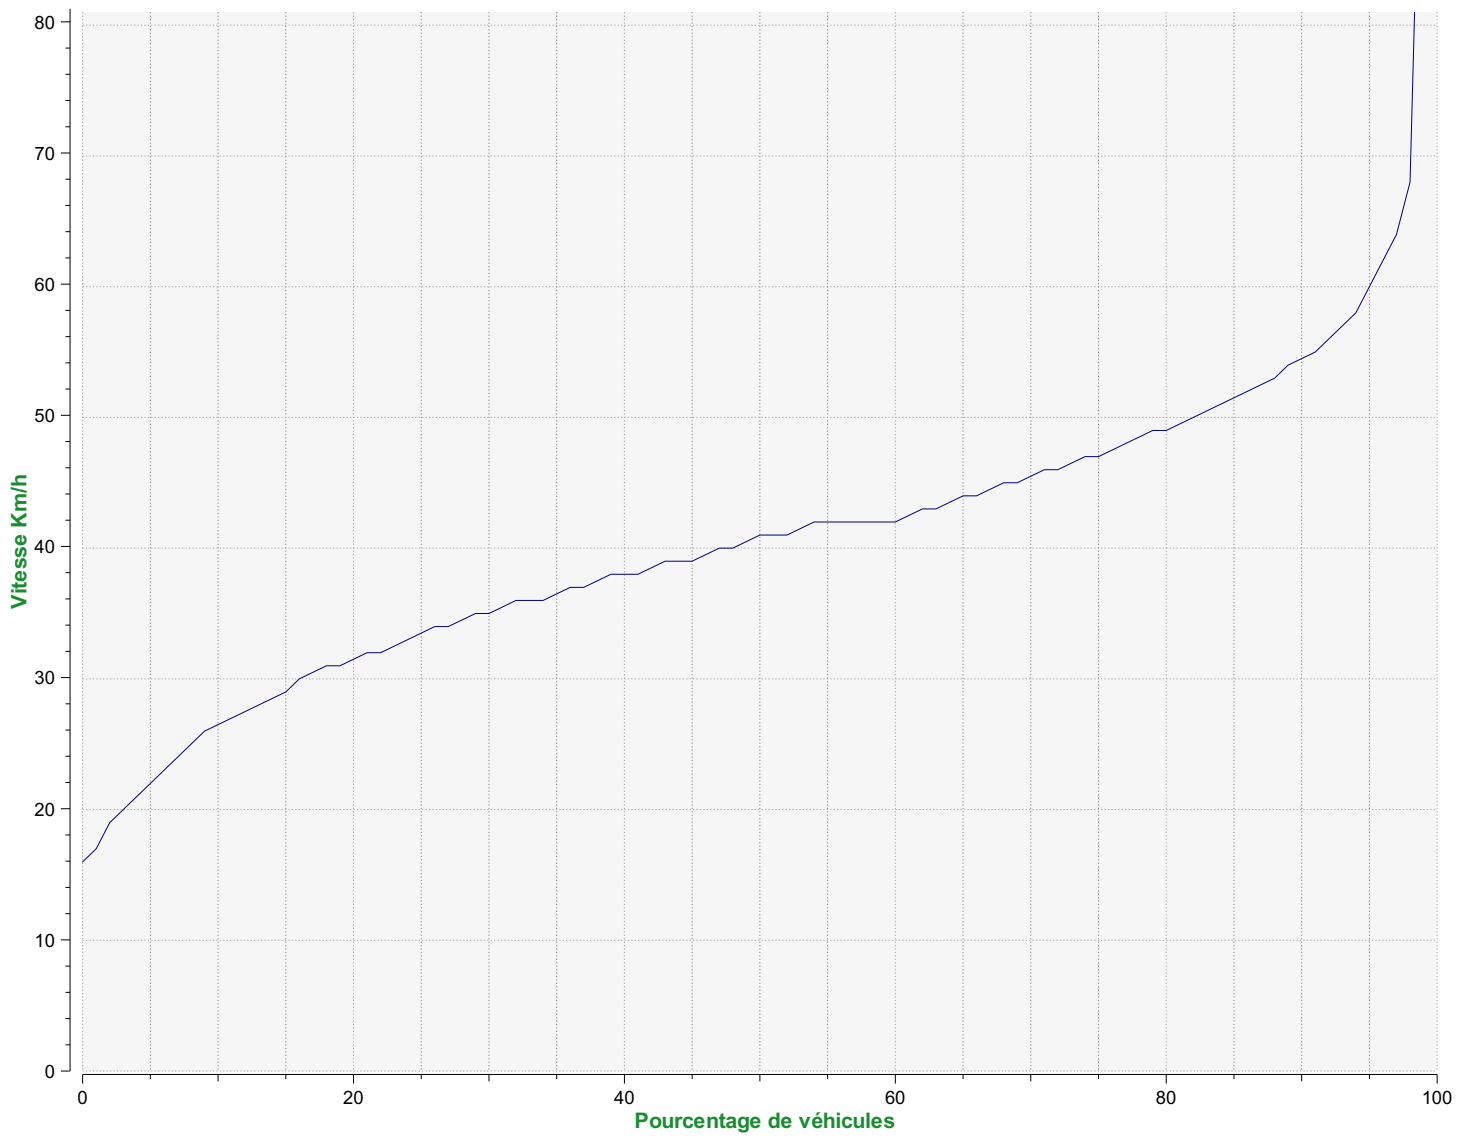

**Lieu de la mesure:**

**Commentaire:**

**Percentiles de vitesse sens entrant**

**V30:** 25.00Km/h **V50:** 30.00Km/h **V85:** 43.00Km/h

**Début d'exploitation:** jeudi 2 août 2018 11:00  
**Fin d'exploitation:** vendredi 10 août 2018 18:00

**Lieu de la mesure:**

**Commentaire:**

**Percentiles de vitesse sens sortant**

**V30:** 35.00Km/h **V50:** 41.00Km/h **V85:** 51.00Km/h

**Début d'exploitation:** jeudi 2 août 2018 11:00  
**Fin d'exploitation:** vendredi 10 août 2018 18:00