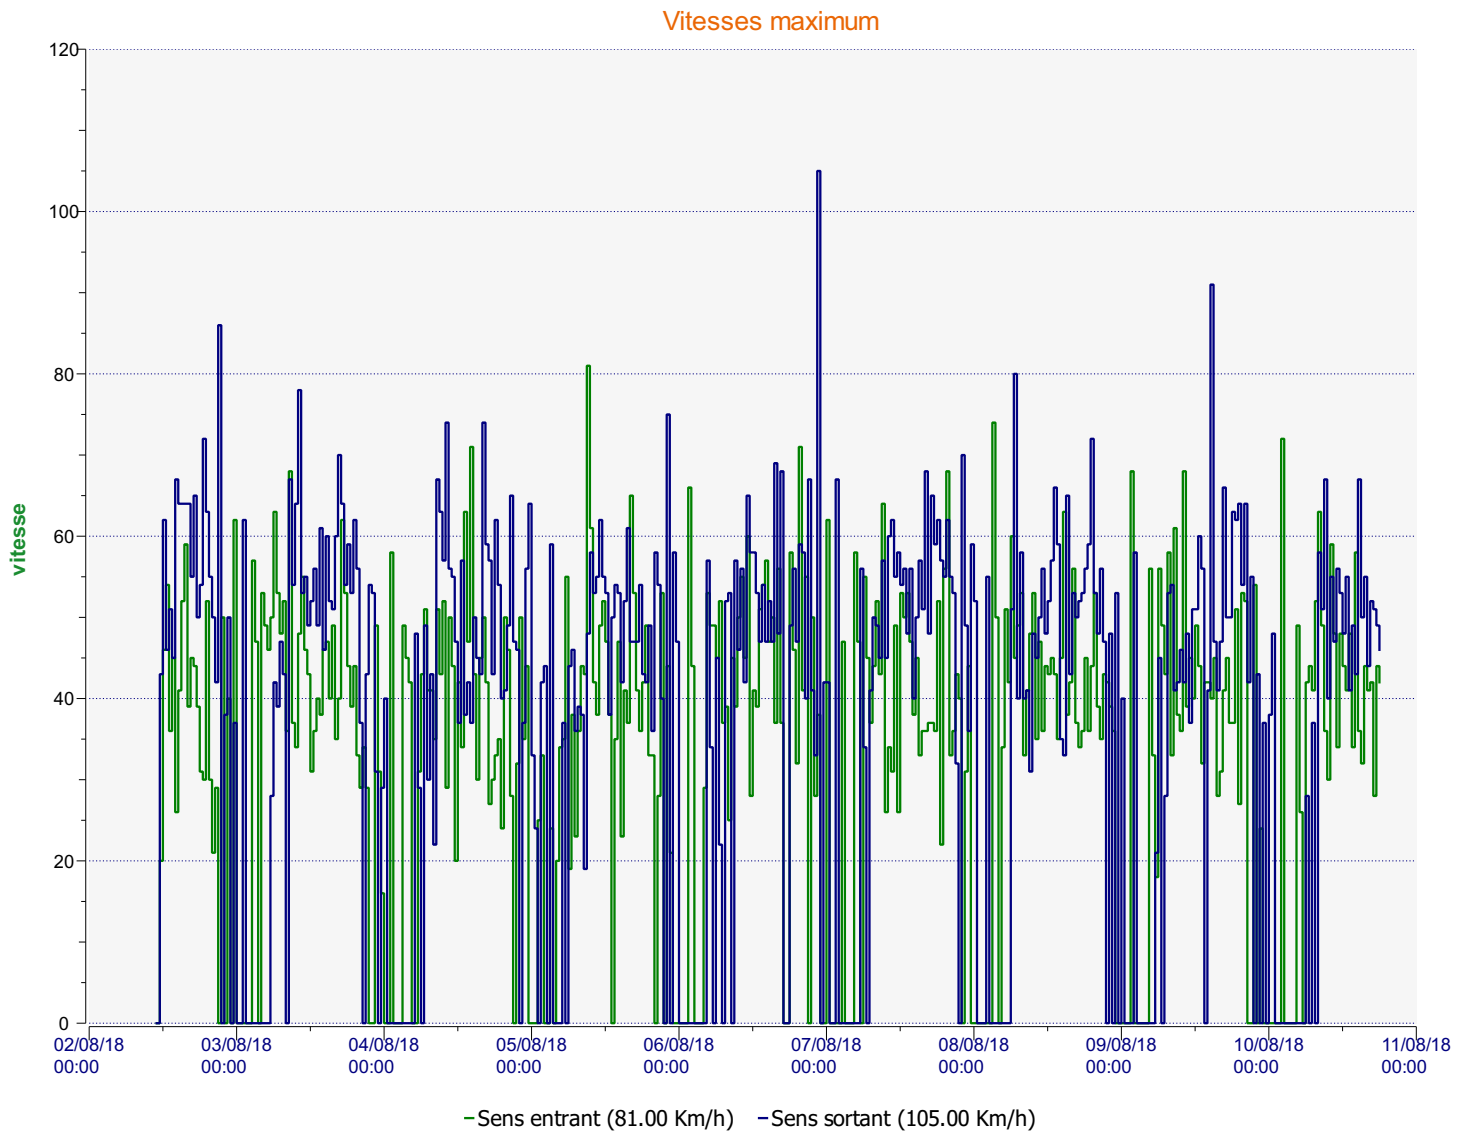

# Élan Cité

DÉTECTER • INFORMER • SÉCURISER

---

**Début d'exploitation:** jeudi 2 août 2018 11:00  
**Fin d'exploitation:** vendredi 10 août 2018 18:00

**Lieu de la mesure:**

**Commentaire:**

---

**Début d'exploitation:** jeudi 2 août 2018 11:00  
**Fin d'exploitation:** vendredi 10 août 2018 18:00

**Lieu de la mesure:**

**Commentaire:**

**Début d'exploitation:** jeudi 2 août 2018 11:00  
**Fin d'exploitation:** vendredi 10 août 2018 18:00

**Lieu de la mesure:**

**Commentaire:**

**Début d'exploitation:** jeudi 2 août 2018 11:00  
**Fin d'exploitation:** vendredi 10 août 2018 18:00