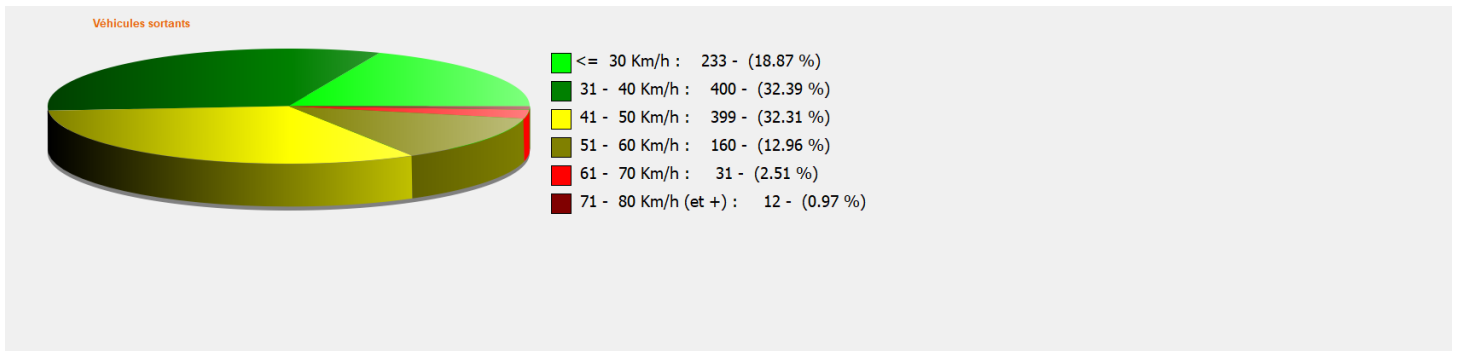

Début d'exploitation: mardi 21 août 2018 00:00

Fin d'exploitation: mardi 28 août 2018 07:30

Lieu de la mesure:

Commentaire:

Début d'exploitation: mardi 21 août 2018 00:00

Fin d'exploitation: mardi 28 août 2018 07:30