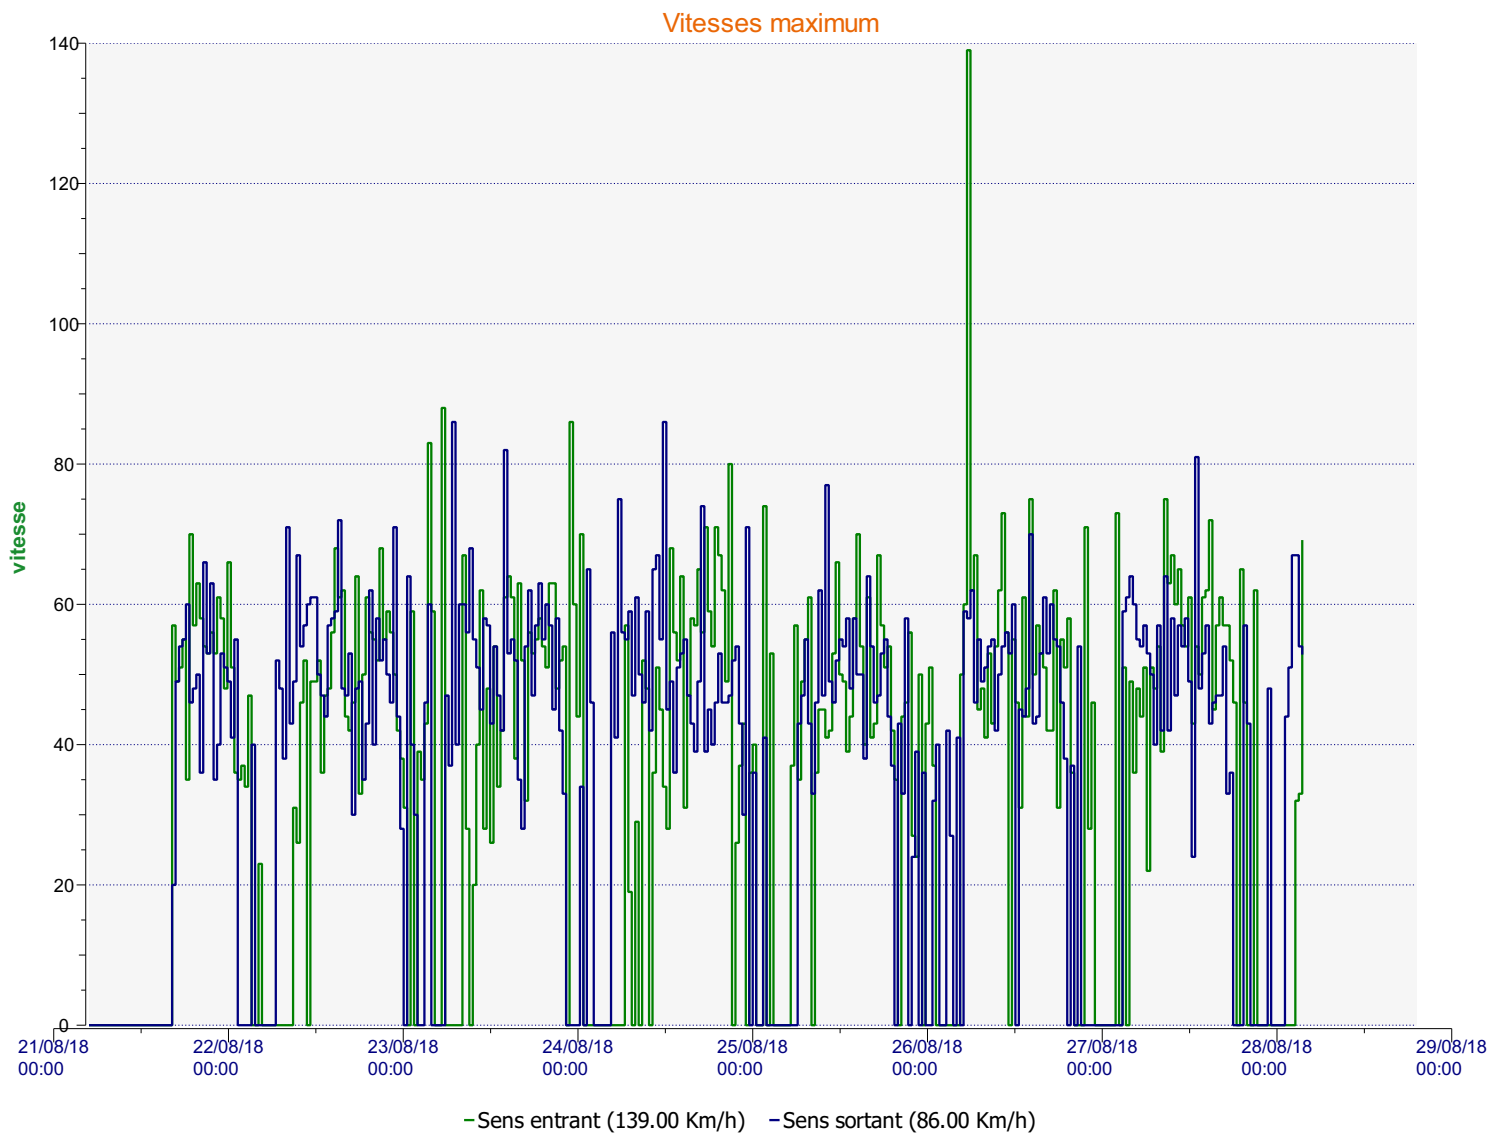

ÉlanCité

DÉTECTER • INFORMER • SÉCURISER

Début d'exploitation: mardi 21 août 2018 00:00

Fin d'exploitation: mardi 28 août 2018 07:30

Lieu de la mesure:

Commentaire:

Début d'exploitation: mardi 21 août 2018 00:00

Fin d'exploitation: mardi 28 août 2018 07:30

Lieu de la mesure:

Commentaire:

Début d'exploitation: mardi 21 août 2018 00:00

Fin d'exploitation: mardi 28 août 2018 07:30

Lieu de la mesure:

Commentaire:

Début d'exploitation: mardi 21 août 2018 00:00

Fin d'exploitation: mardi 28 août 2018 07:30

Lieu de la mesure:

Commentaire:

Véhicules entrants

	<= 30 Km/h :	276 - (24.36 %)
	31 - 40 Km/h :	331 - (29.21 %)
	41 - 50 Km/h :	304 - (26.83 %)
	51 - 60 Km/h :	157 - (13.86 %)
	61 - 70 Km/h :	51 - (4.50 %)
	71 - 80 Km/h (et +) :	14 - (1.24 %)

Lieu de la mesure:

Commentaire:

Percentiles de vitesse sens sortant

V30: 34.00Km/h **V50:** 39.00Km/h **V85:** 51.00Km/h

Début d'exploitation: mardi 21 août 2018 00:00

Fin d'exploitation: mardi 28 août 2018 07:30