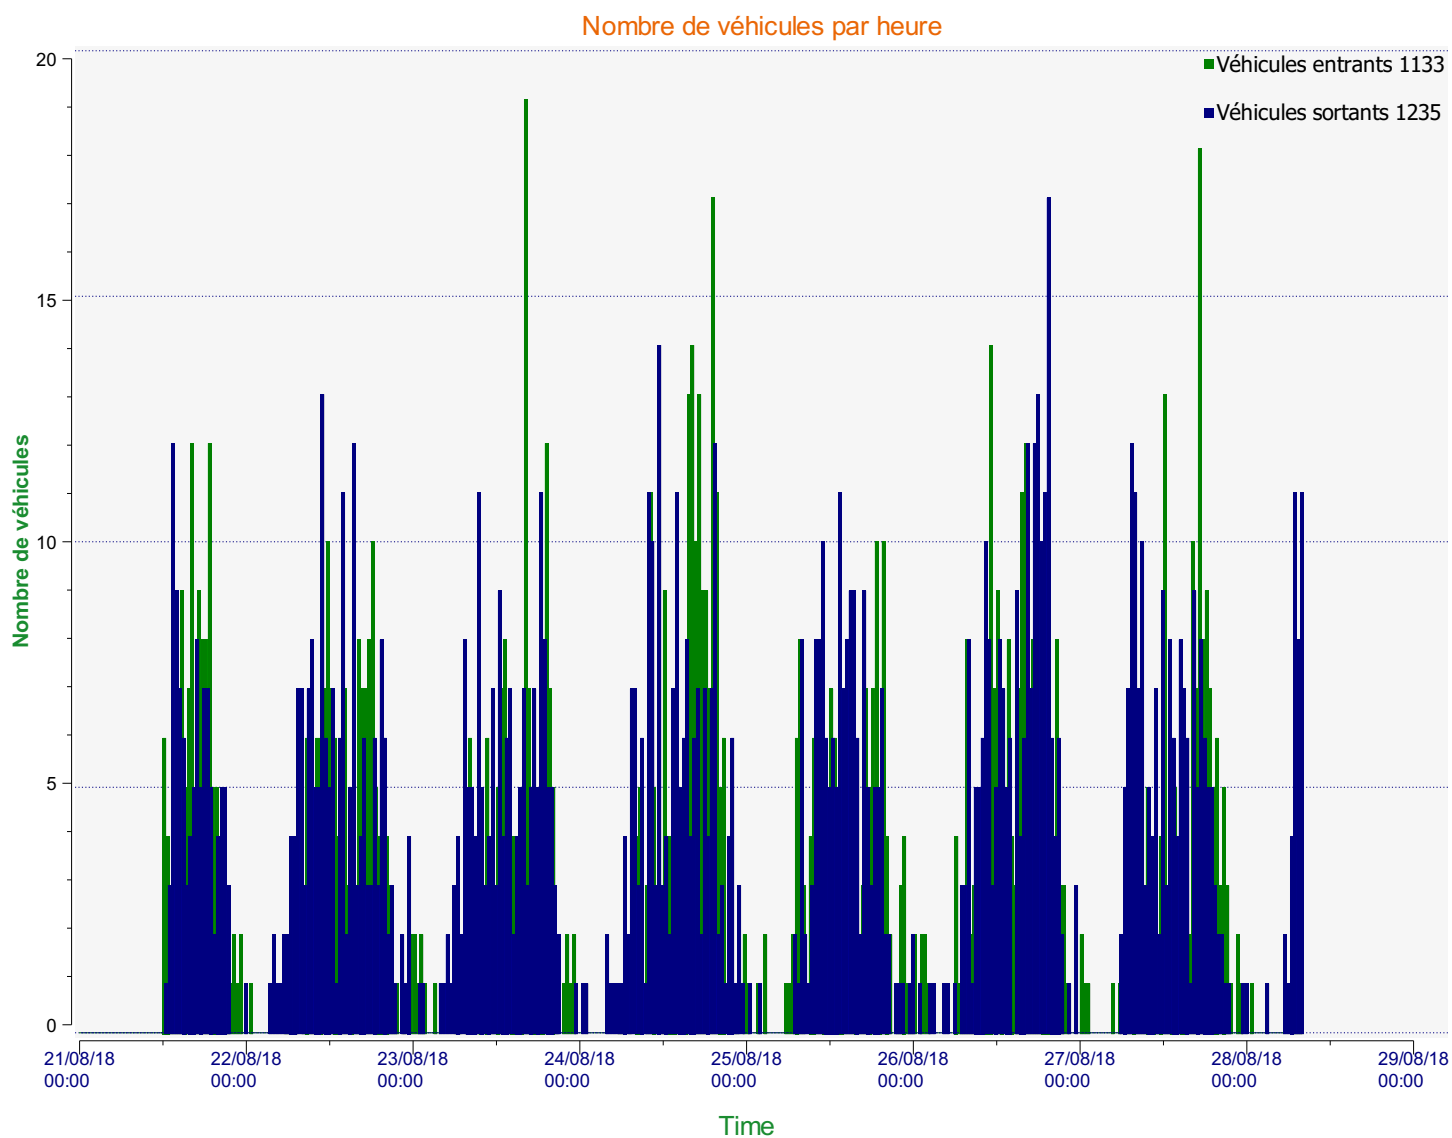

ÉlanCité

DÉTECTER • INFORMER • SÉCURISER

Début d'exploitation: mardi 21 août 2018 00:00

Fin d'exploitation: mardi 28 août 2018 07:30

Lieu de la mesure:

Commentaire:

Début d'exploitation: mardi 21 août 2018 00:00

Fin d'exploitation: mardi 28 août 2018 07:30

Lieu de la mesure:

Commentaire:

Début d'exploitation: mardi 21 août 2018 00:00

Fin d'exploitation: mardi 28 août 2018 07:30

Lieu de la mesure:

Commentaire:

Début d'exploitation: mardi 21 août 2018 00:00

Fin d'exploitation: mardi 28 août 2018 07:30

Lieu de la mesure:

Commentaire:

Véhicules entrants

	<= 30 Km/h :	276 - (24.36 %)
	31 - 40 Km/h :	331 - (29.21 %)
	41 - 50 Km/h :	304 - (26.83 %)
	51 - 60 Km/h :	157 - (13.86 %)
	61 - 70 Km/h :	51 - (4.50 %)
	71 - 80 Km/h (et +) :	14 - (1.24 %)

Début d'exploitation: mardi 21 août 2018 00:00

Fin d'exploitation: mardi 28 août 2018 07:30

Lieu de la mesure:

Commentaire:

Début d'exploitation: mardi 21 août 2018 00:00

Fin d'exploitation: mardi 28 août 2018 07:30