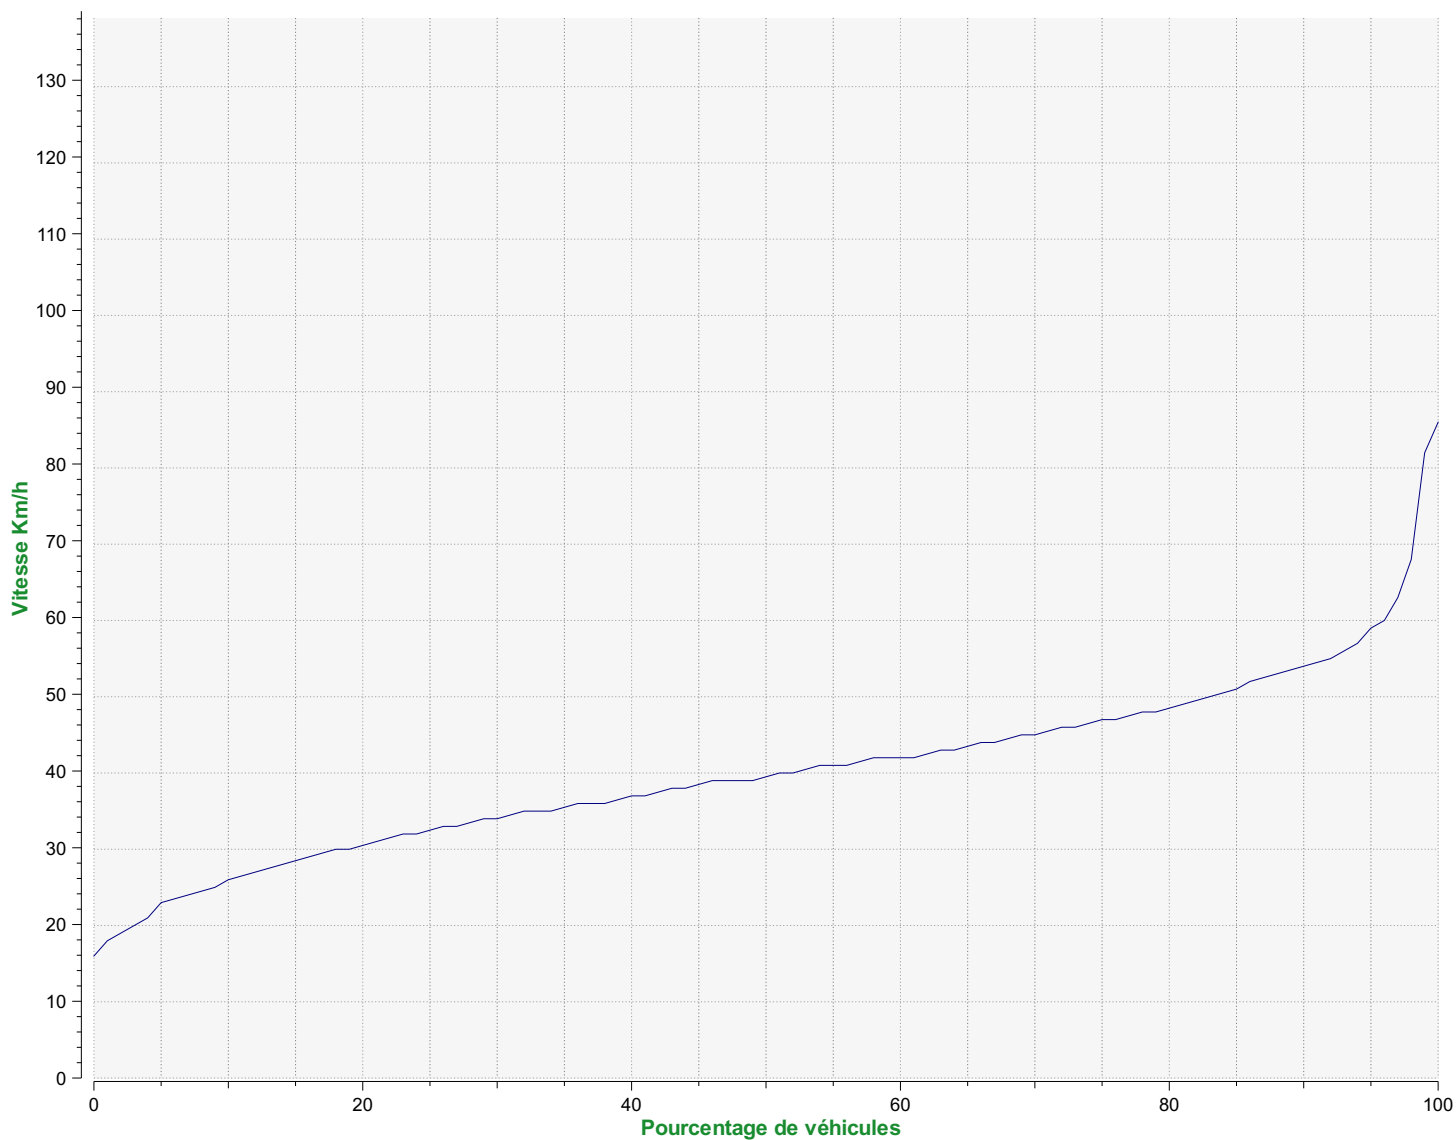

Début d'exploitation: mardi 21 août 2018 00:00

Fin d'exploitation: mardi 28 août 2018 07:30

Lieu de la mesure:

Commentaire:

Début d'exploitation: mardi 21 août 2018 00:00

Fin d'exploitation: mardi 28 août 2018 07:30

Lieu de la mesure:

Commentaire:

Percentiles de vitesse sens entrant

V30: 32.00Km/h **V50:** 38.00Km/h **V85:** 52.00Km/h

Début d'exploitation: mardi 21 août 2018 00:00

Fin d'exploitation: mardi 28 août 2018 07:30

Lieu de la mesure:

Commentaire:

Percentiles de vitesse sens sortant

V30: 34.00Km/h **V50:** 39.00Km/h **V85:** 51.00Km/h

Début d'exploitation: mardi 21 août 2018 00:00

Fin d'exploitation: mardi 28 août 2018 07:30