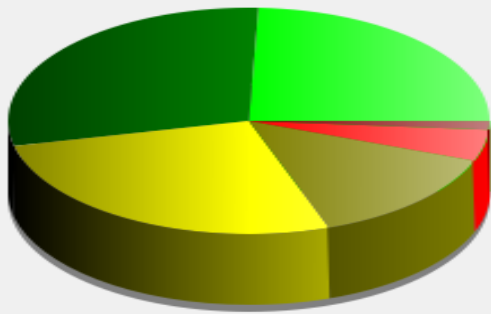

Véhicules entrants

	<= 30 Km/h :	276 - (24.36 %)
	31 - 40 Km/h :	331 - (29.21 %)
	41 - 50 Km/h :	304 - (26.83 %)
	51 - 60 Km/h :	157 - (13.86 %)
	61 - 70 Km/h :	51 - (4.50 %)
	71 - 80 Km/h (et +) :	14 - (1.24 %)

Début d'exploitation: mardi 21 août 2018 00:00

Fin d'exploitation: mardi 28 août 2018 07:30

Lieu de la mesure:

Commentaire: