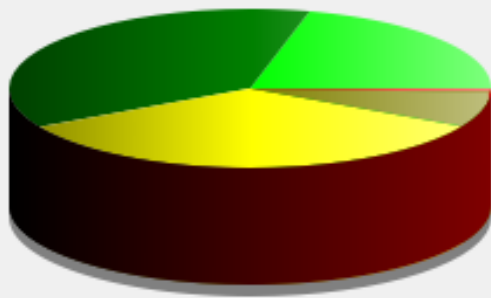

Véhicules sortants

	<= 30 Km/h :	112 - (21.05 %)
	31 - 40 Km/h :	197 - (37.03 %)
	41 - 50 Km/h :	181 - (34.02 %)
	51 - 60 Km/h :	38 - (7.14 %)
	61 - 70 Km/h :	4 - (0.75 %)

Début d'exploitation: samedi 1 décembre 2018 08:30

Fin d'exploitation: mardi 11 décembre 2018 08:00

Lieu de la mesure:

Commentaire: