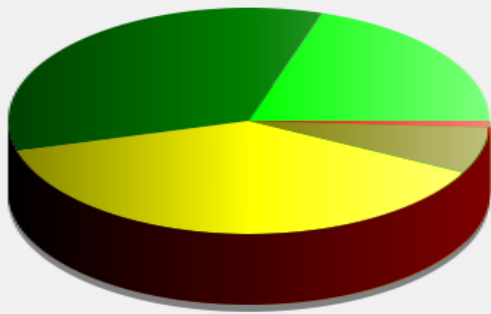

Véhicules entrants

	<= 30 Km/h :	112 - (20.07 %)
	31 - 40 Km/h :	191 - (34.23 %)
	41 - 50 Km/h :	213 - (38.17 %)
	51 - 60 Km/h :	37 - (6.63 %)
	61 - 70 Km/h :	5 - (0.90 %)
	71 - 80 Km/h (et +) :	0 - (0.00 %)

Début d'exploitation: samedi 1 décembre 2018 08:30

Fin d'exploitation: mardi 11 décembre 2018 08:00

Lieu de la mesure:

Commentaire: