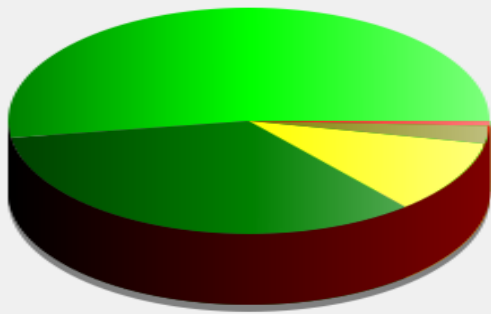

Véhicules entrants

	<= 30 Km/h :	374 - (52.38 %)
	31 - 40 Km/h :	242 - (33.89 %)
	41 - 50 Km/h :	75 - (10.50 %)
	51 - 60 Km/h :	18 - (2.52 %)
	61 - 70 Km/h :	5 - (0.70 %)
	71 - 80 Km/h (et +) :	0 - (0.00 %)

Début d'exploitation: vendredi 12 octobre 2018 00:30

Fin d'exploitation: lundi 22 octobre 2018 14:00

Lieu de la mesure:

Commentaire: